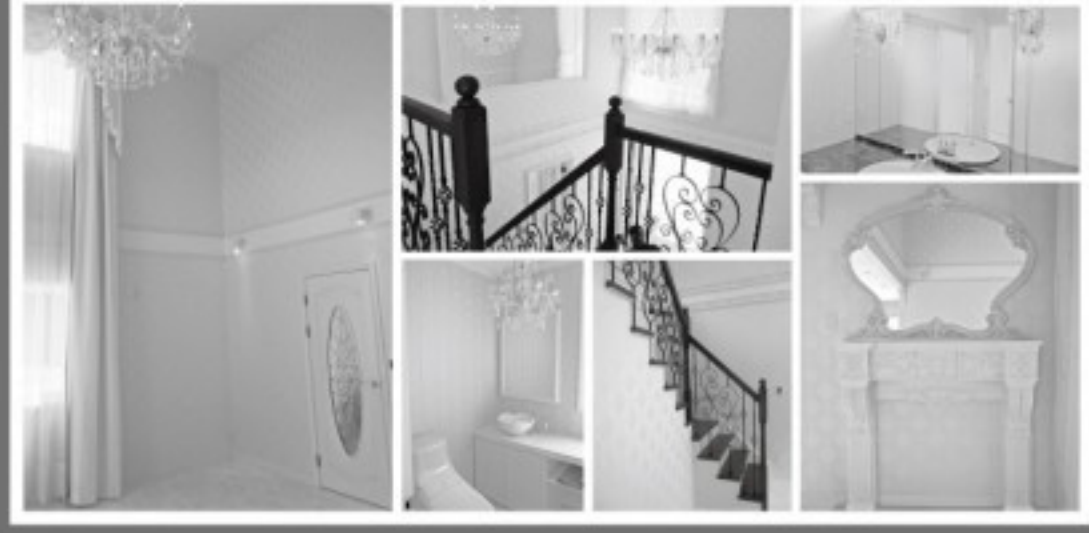

外観 ヨーロッパのお城のようなロマンティックな外観です。フォーカルポイントを東面南面におき、石貼りの柱型やモールディングをシンメトリーで配置。果実をデフォルメしたアイアンの壁飾りが、この家の全ての形状、質感のバランスリーダーとなって最高の完成度を演出しています。

内観 玄関を開けるとプリンセスストーリーを思わせるアイアンの階段、圧巻の存在感を放つ大シャンデリアとダイヤモンドカットミラー、ゴールドのスタンドの入ったリビングドアが華やかな空気感で出迎えてくれます。リビング吹き抜けのデザインカーテン、美しい装飾品に仕上げたマントルピースなど重なりがちなゴージャス感を若々しいエレガントをコンセプトに美しく上品にまとめました。中々出会えない建物です、お姫様気分でご見学ください。