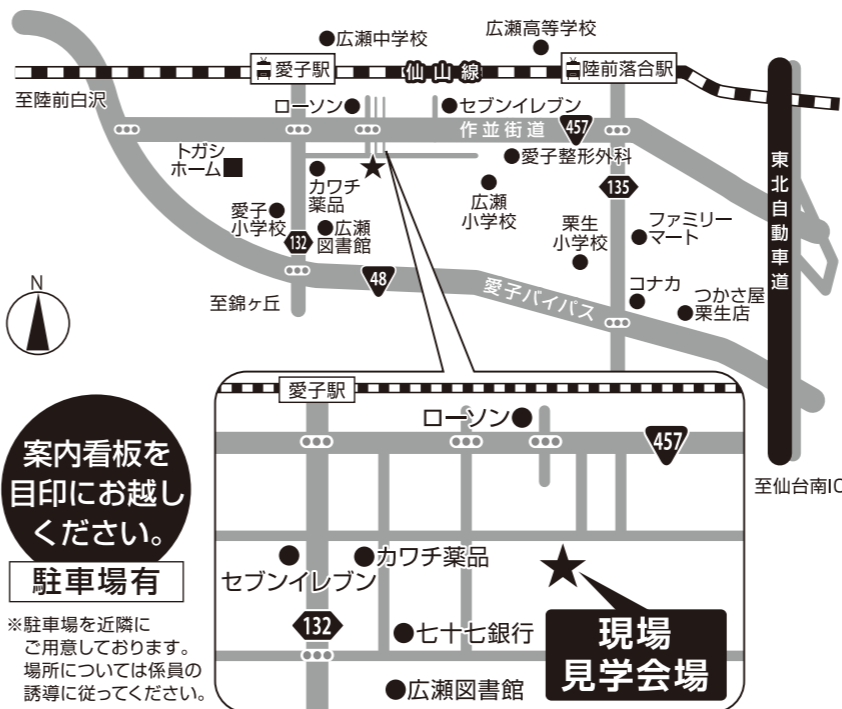

11/20 1日限りの開催!
10:00~17:00

輸入住宅に
ご興味のある
方は必見!

青葉区
下愛子

〈会場〉仙台市青葉区下愛子字観音内【ブルーグレー塗壁のお家】

この度、青葉区下愛子にて完成現場見学会を1日限りで開催する運びとなりました。今までに見たことのないかわいい輸入住宅を施主様のご好意により自由にご覧頂けます。輸入住宅にご興味のある方は、この機会にぜひご覧くださいませ。

〔現場見学会会場案内図〕