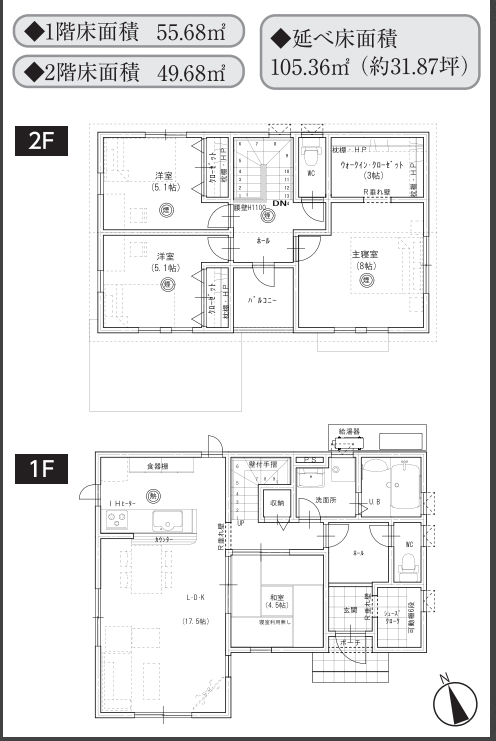

新モデルハウス【企画住宅 プロヴァンス・リノ】

ホームページで新商品として発表したプロヴァンス リノのモデルハウスが、いよいよグランドオープンいたします。輸入住宅の魅力を凝縮したリアルサイズのモデルハウス、この機会にぜひご覧ください。

【青葉区】
落合 新モデルハウス【企画住宅 プロヴァンス・リノ】
グランドオープン見学会
8/27^土・28^日 2日間開催 [全日 10:00~17:00]
【開催場所】仙台市青葉区落合2丁目320-1
毎週土日にも見学会を開催しております。平日でも事前にご連絡いただければご案内いたします。お気軽にお問い合わせください。

来場者プレゼント
素敵な小物
プレゼント

外観 プロヴァンスの名を冠する商品に相応しく、外壁材は柔らかなアイボリーの塗り壁、屋根は鮮やかな色を組み合わせた洋瓦を使用しております。

内観 床や扉には無垢材を、壁には塗り壁をふんだんに使用しており、ナチュラル感と優しい雰囲気を兼ね備えたフレンチカントリーな内装です。造作やかわいい照明が、室内のアクセントとなっており、見どころ豊富なモデルハウスとなっています。