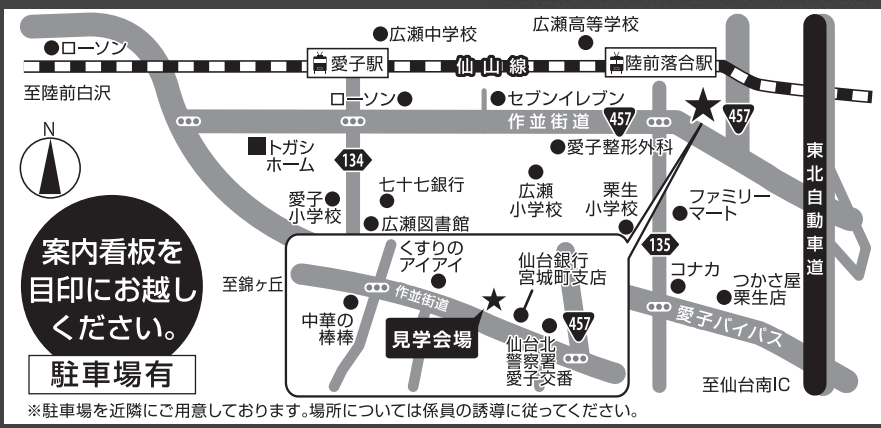

新モデルハウス【企画住宅 プロヴァンス・リノ】

ホームページで新商品として発表したプロヴァンス リノのモデルハウスが、いよいよグランドオープンいたします。輸入住宅の魅力を凝縮したリアルサイズのモデルハウス、この機会にぜひご覧ください。

【青葉区】
落合 新モデルハウス【企画住宅 プロヴァンス・リノ】
グランドオープン見学会
 8/27^土・28^日 2日間開催 [全日 10:00~17:00]
 【開催場所】仙台市青葉区落合2丁目320-1
 毎週土日にも見学会を開催しております。平日でも事前にご連絡いただければご案内いたします。お気軽にお問い合わせください。

Information

Provence - Rino
 Plan NO. 02
 Price 1529万円(税抜き)

床面積
 1 F / 57.96㎡ (17.53坪)
 2 F / 48.02㎡ (14.52坪)
 延床 / 105.98㎡ (32.05坪)
 施工床 / 109.71㎡ (33.18坪)

輸入住宅の魅力を凝縮した「プロヴァンス リノ」は、現在4つのプランバリエーションをご用意しています。お客様の多様なニーズに応えるべく、今後プランやラインナップを増やしていく予定です。詳細は当社ホームページをご覧ください。