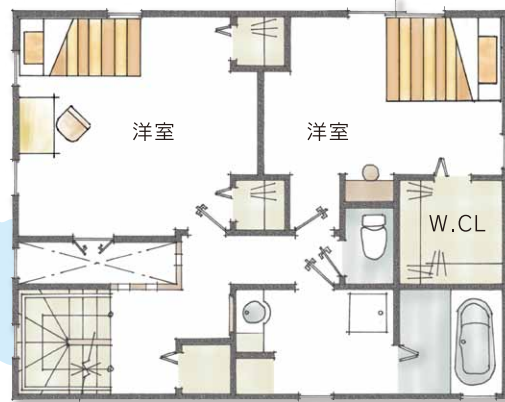

空の下、わが家だけの時間を思いっきり楽しめる

「屋上庭園のある WAKU WAKU 暮らし」

「屋上庭園の家」

省エネ4等級仕様

全室樹脂サッシペアガラス採用

PH

2F

1F