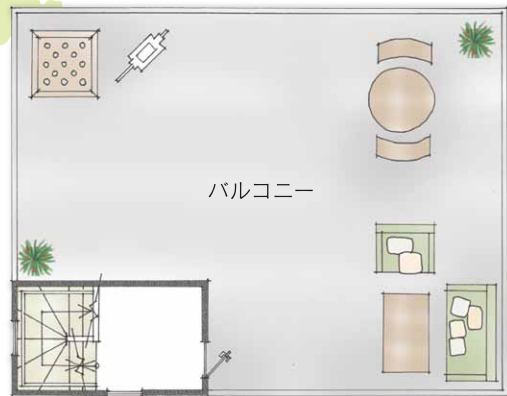

空の下、わが家だけの時間を思いっきり楽しめる

「屋上庭園のある WAKU WAKU 暮らし」

「屋上庭園の家」

省エネ4等級仕様

全室樹脂サッシペアガラス採用

PH

2F

1F