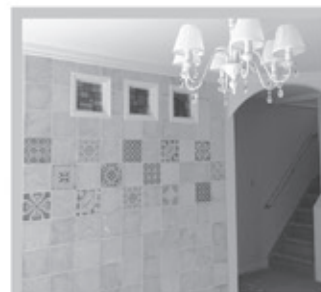

## モデルハウス 『Novel』の見どころ

全体をホワイト系でまとめ、ラップサイディングと豊富なモールディングでデコレートされた外観は、これぞアーリーアメリカンスタイル！水平方向と垂直方向がマッチしたデザインが目を引きまします。内観も数多くのモールディングやアイテムを使用し優雅さを演出しています。輸入住宅ならではの醍醐味を味わえます。