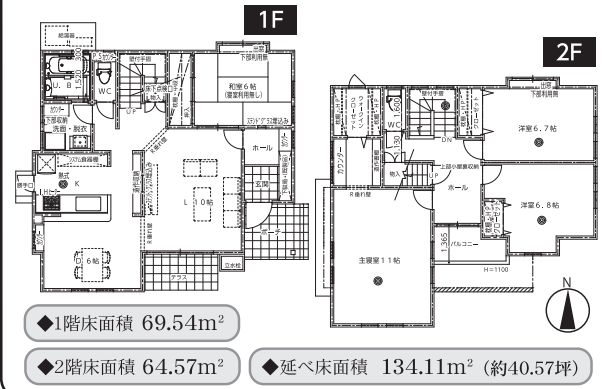

## モデルハウス見学会

【開催場所】  
仙台市青葉区愛子中央  
4丁目86-6

### プランの見所

リビング階段と吹き抜けの作りこみによる伸びやかな演出は、居心地のいい空間となっています。また、各部屋はいろいろなパターンのクロスを貼っていますので、インテリアに興味のある方にはとても楽しめる内装となっています。

◆1階床面積 69.56m<sup>2</sup>

◆2階床面積 61.81m<sup>2</sup>

◆延べ床面積 131.37m<sup>2</sup> (約39.74坪)

### プランの見所

1階は塗壁と装飾モールディング、装飾タイル、そして照明により華やかな雰囲気に仕上げられています。また、各部屋のクロスにもご注目！あの有名なキャラクターが隠れていますので、探してみてくださいね。

◆1階床面積 69.54m<sup>2</sup>

◆2階床面積 64.57m<sup>2</sup>

◆延べ床面積 134.11m<sup>2</sup> (約40.57坪)

●お申込み・お問い合わせは