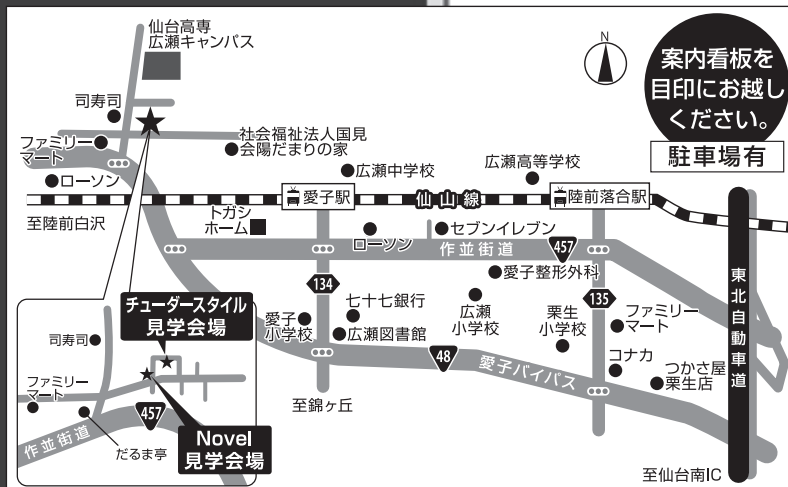

プランの見所

リビング階段と吹き抜けの作りこみによる伸びやかな演出は、居心地のいい空間となっています。また、各部屋はいろいろなパターンのクロスを貼っていますので、インテリアに興味のある方にはとても楽しめる内装となっています。

◆1階床面積 69.56m²

◆2階床面積 61.81m²

◆延べ床面積 131.37m² (約39.74坪)