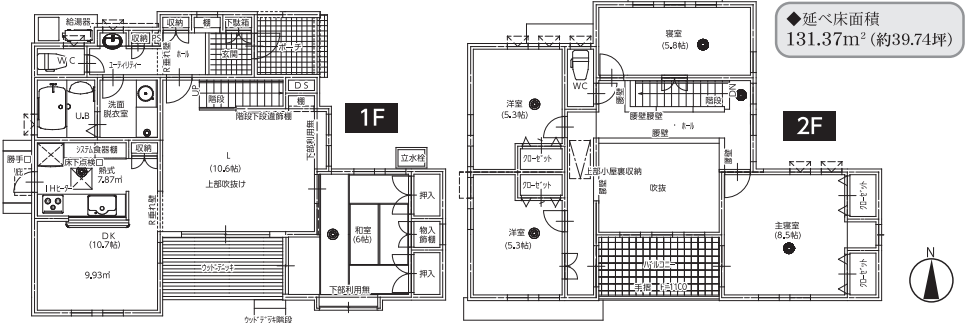

## モデルハウス見学会

【開催場所】  
仙台市青葉区愛子中央  
4丁目86-6

### プランの見所

リビング階段と吹き抜けの作りこみによる伸びやかな演出は、居心地のいい空間となっています。また、各部屋はいろいろなパターンのクロスを貼っていますので、インテリアに興味のある方にはとても楽しめる内装となっています。

◆1階床面積 69.56m<sup>2</sup>

◆2階床面積 61.81m<sup>2</sup>

◆延べ床面積 131.37m<sup>2</sup> (約39.74坪)

### プランの見所

1階は塗壁と装飾モールディング、装飾タイル、そして照明により華やかな雰囲気に仕上げられています。また、各部屋のクロスにもご注目！あの有名なキャラクターが隠れていますので、探してみてくださいね。

◆1階床面積 69.54m<sup>2</sup>

◆2階床面積 64.57m<sup>2</sup>

◆延べ床面積 134.11m<sup>2</sup> (約40.57坪)

●お申込み・お問い合わせは