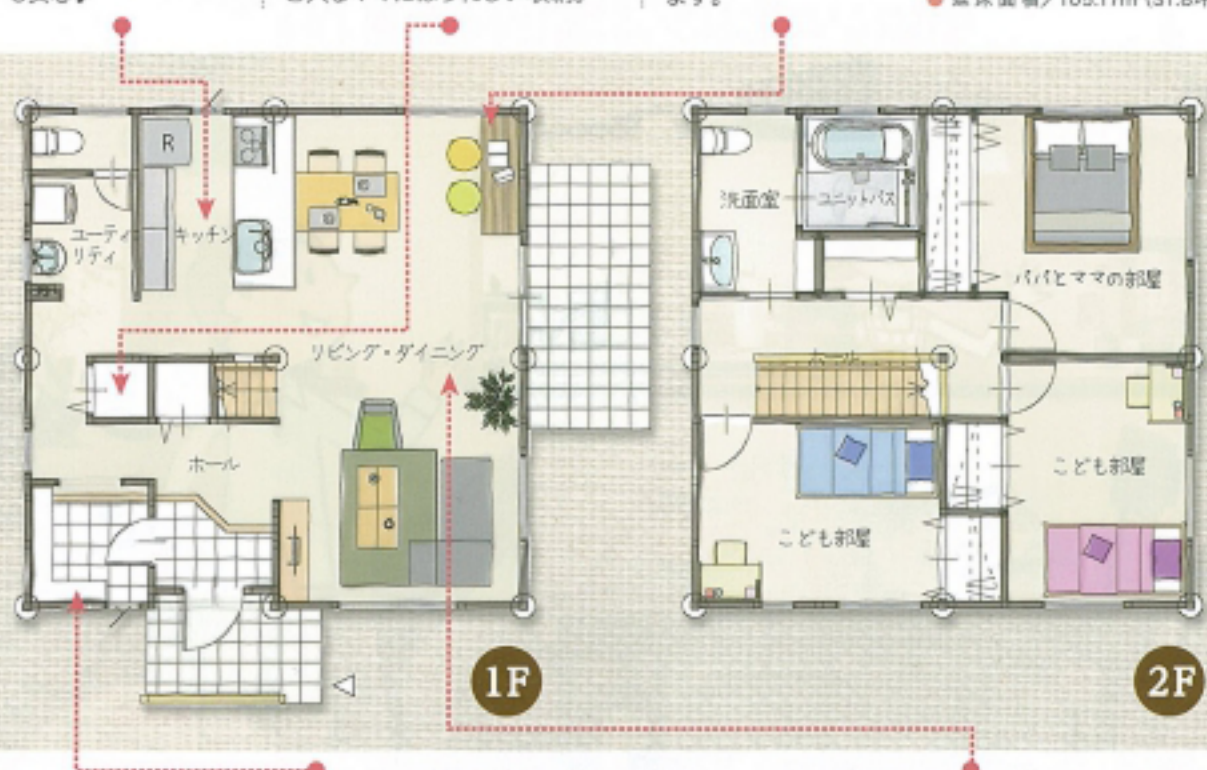

自然素材と充実の標準仕様を、  
実際に見てふれてお確かめください。

先着  
3棟限定

モデルハウスと同じ仕様の建物  
通常価格1,580万円(消費税別)が

本体価格 **1,380万円** (消費税別)

※上記価格に土地の価格は含まれておりません。  
付帯工事費、諸費用が別途かかります。

ハグハウスのこだわりを  
はじめてのモデルハウスに  
ぎゅっつつめました!

キッチン

オープンタイプだから、  
子ども達の遊んでいる  
様子が視界に入りいつも  
安心♪

マルチ収納

家事動線にある収納スペースは、  
掃除道具からまとめ買いした日用  
品や子どもの遊び道具まで丸ごと  
入るママにはうれしい収納。

スタディコーナー

絵本を読んだり、パパ  
に宿題を見てもらったり  
と親子の絆が深まり  
ます。

hug house宇都宮  
ベーシックモデルプラン

- 1階床面積/52.17㎡(15.7坪)
- 2階床面積/53.00㎡(16坪)
- 延床面積/105.17㎡(31.8坪)

ポイント1

家族の成長と一緒に  
増えていく荷物もスッキリ!

こだわりの収納

ハグハウスは収納  
アドバイザーと一緒に、大容量で効  
率のよい収納プランを考えました。  
日々の「お片付け」  
のストレス解消  
で、ママ時間も増  
えそう。

ポイント2

子育て家族の  
マネープランにあう!

お財布に  
やさしい価格帯

なにかとお金がかかる子育て中。でもマ  
イホームのこだわりは、諦めたくない!そ  
んな家族に、等身大の価格を実現。しか  
もメンテナンスフ  
リーのパーツを  
使っているからラン  
ニングコスト  
もお得♪

エントランスクローク

迎えたゲストから見えない“隠す収納”は、ベビーカー  
まですっぽり入る大容量。

リビング・ダイニング

キッチンまでひとつながりだから、遊びながらママをしっ  
かりと見つめて、お手伝いへの興味もシンシン。

ハグハウスの強い秘密は  
こんな強いパーツで  
できているからなんだよ!  
ストロングチームの  
仲間を紹介するね!!

快適になれる、楽しくなる、好みで選べる。ぜんぶ標準装備。