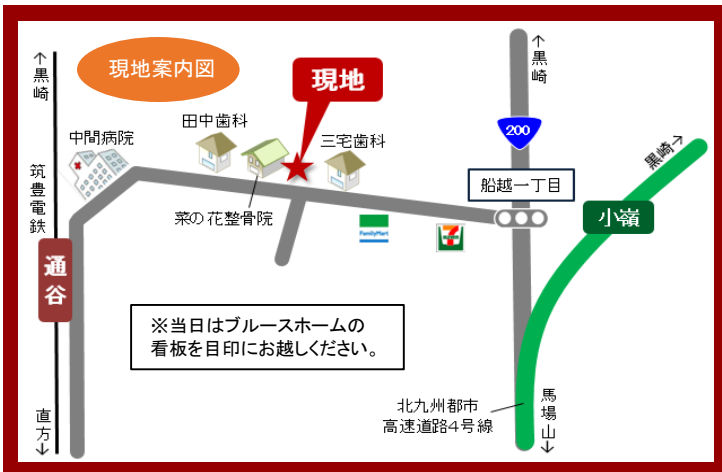

# 完成見学会

施主様のご厚意により、引き渡し前に2日間限り公開します。  
是非この機会に本格的な輸入住宅の魅力を実感ください。

## OPEN HOUSE INFORMATION

日時	12/13(土) 14(日) 10:00~17:00
場所	福岡県中間市通谷4丁目1-12

最近人気の南欧スタイル平屋建輸入住宅です。  
見学のポイントは、「中庭」と「バリアフリー」。  
ブルースホーム小倉こだわりの住まいを、是非この機会にご覧ください。

※写真はイメージです。

ご来場の皆様に先着順で  
**クオカード1,000円分  
プレゼント!**  
皆様のご来場お待ちしております!