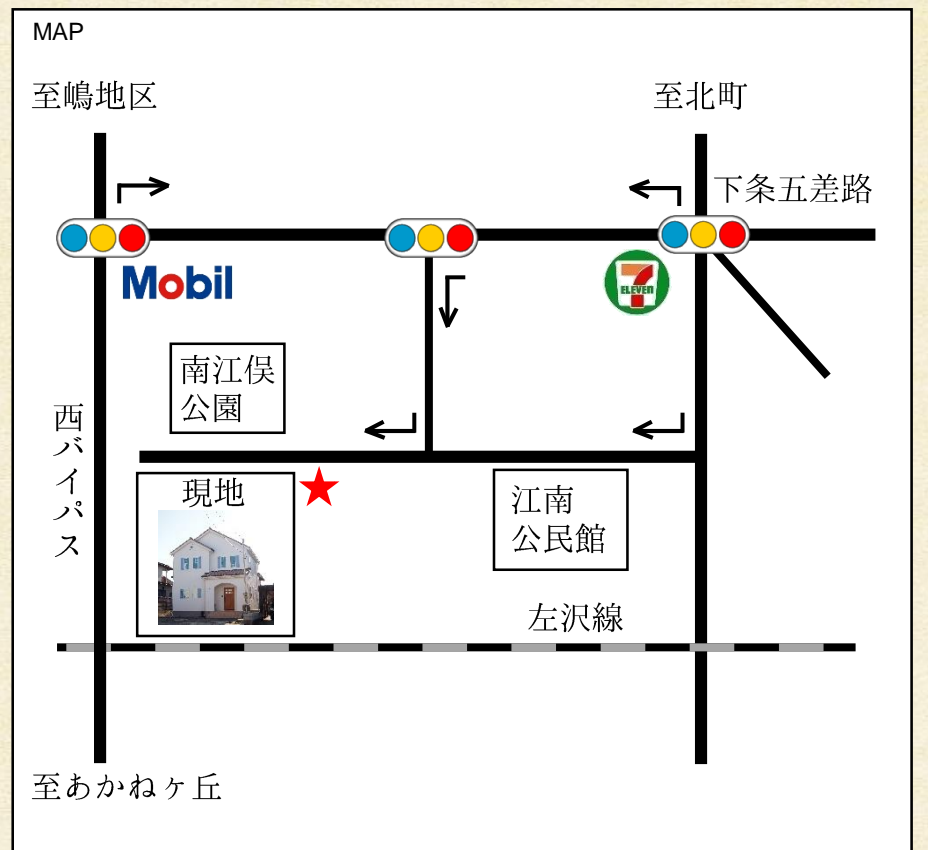

↑ 完成内覧会のご案内

~Natural Rough Mixstyle~

日時：平成26年11月15日（土）・11月16日（日）

時間：10:00～17:00

場所：山形市江南三丁目8-33

連絡：023-688-9622

携帯：090-7320-5650

※期間中は予約不要でいつでもご見学出来ますので、
お気軽にご来場ください。

土地面積：67.76坪 延床面積：41.58坪

外壁：漆喰塗壁 屋根：洋瓦 床：パイン無垢フローリング（リボス塗装）

壁：ゼオライト塗壁・ブリックタイル・ビニールクロス 他：輸入無垢建具・吹き抜け・アイアン手摺・床暖房

ダイナミックな吹き抜けがこのお家の一番のポイント。製作のアイアン手摺や濃く塗装した化粧梁が空間を引き締めています。