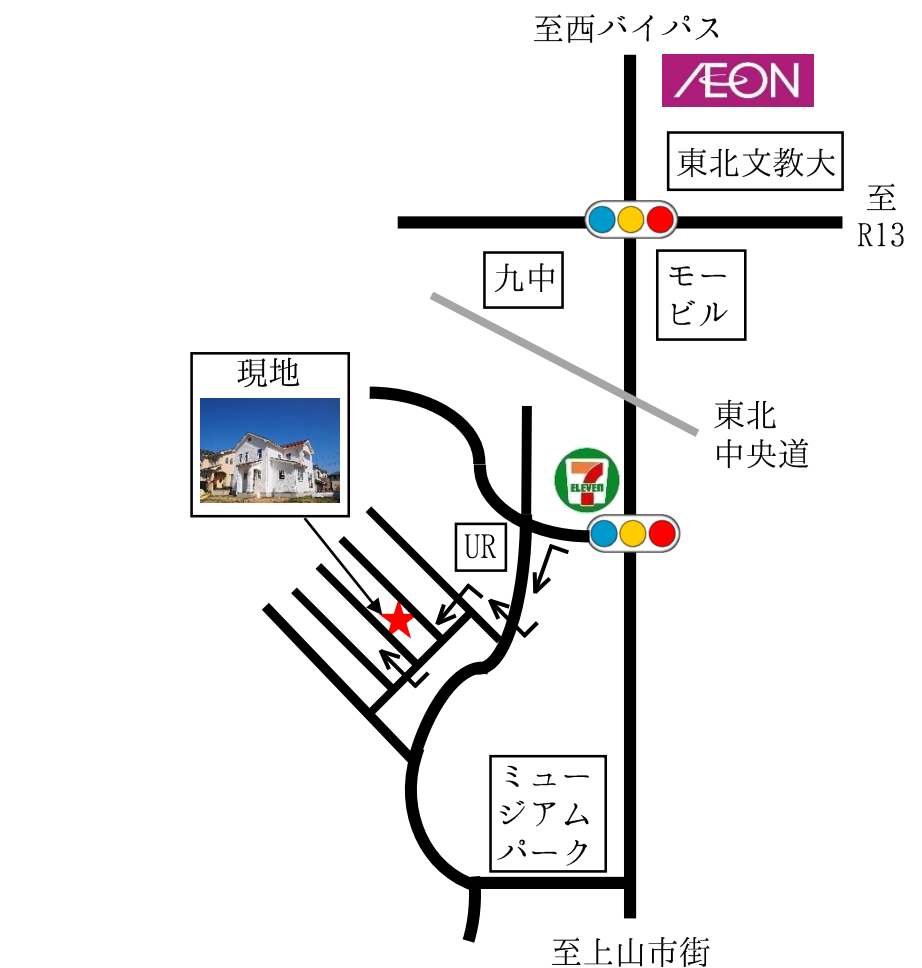

次回予告

11月
15
16

【山形市江南に絶賛工事中!】

漆喰と瓦のナチュラルな外観に内部はオール無垢の床材や、カラフルにペイントした建具・ブリックタイルを使用したアクセントウォールなど、見所満載のお家です。

株式会社 福井建設 023-688-9622

〒990-2334 山形市蔵王成沢959 <http://www.fukui-kensetsu.co.jp>