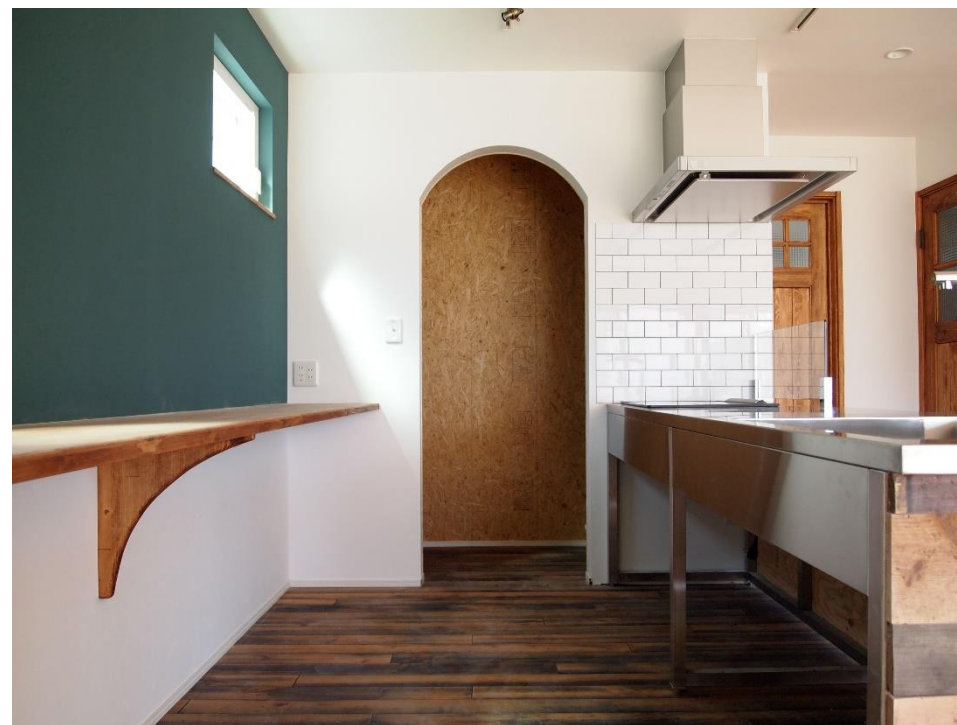

3.22 tue - 26 sat

～古材を使った男前インテリアなお家～

Yamagata city - Miharashino - oka

1. 真っ白な塗壁にレッドシダの板張りが映える、ナチュラルでカッコ良い外観です。周辺の街並みの中でもとても目を引きます。
3. 洗面室にも、とびきり大胆な輸入クロスを使用しましたが、造作洗面台や、窓枠などの色使いに注意し、輸入クロスが上手く溶け込む様になりました。

2. リビングの一角に設けた本棚とワークスペースには、大胆な輸入クロスを使用しました。古材を貼ったキッチンとの相性も良く、お部屋の雰囲気も決定づけています。
4. パントリーやシューズクローゼット等、収納の壁にはOSB合板を貼り男前に仕上げました。画鋲や釘がどこにでも刺せるので、実用性にも優れています。

↑ オープンハウスのご案内

日時：平成28年3月22日～3月26日（予約制）

場所：山形市みはらしの丘二丁目24-9