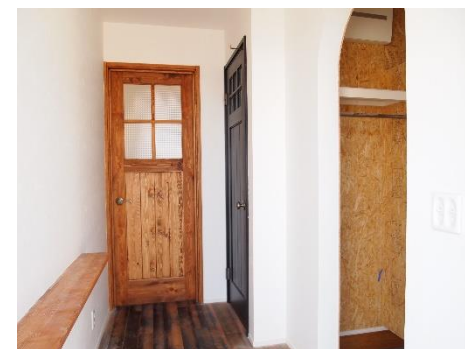

3.22 tue - 26 sat

～古材を使った男前インテリアなお家～

Yamagata city - Miharashino - oka

1. 真っ白な塗壁にレッドシダの板張りが映える、ナチュラルでカッコ良い外観です。周辺の街並みの中でもとても目を引きます。
3. 洗面室にも、とびきり大胆な輸入クロスを使用しましたが、造作洗面台や、窓枠などの色使いに注意し、輸入クロスが上手く溶け込む様になりました。

2. リビングの一角に設けた本棚とワークスペースには、大胆な輸入クロスを使用しました。古材を貼ったキッチンとの相性も良く、お部屋の雰囲気も決定づけています。
4. パントリーやシューズクローゼット等、収納の壁にはOSB合板を貼り男前に仕上げました。画鋲や釘がどこにでも刺せるので、実用性にも優れています。

↑ オープンハウスのご案内

日時：平成28年3月22日～3月26日（予約制）

場所：山形市みはらしの丘二丁目24-9