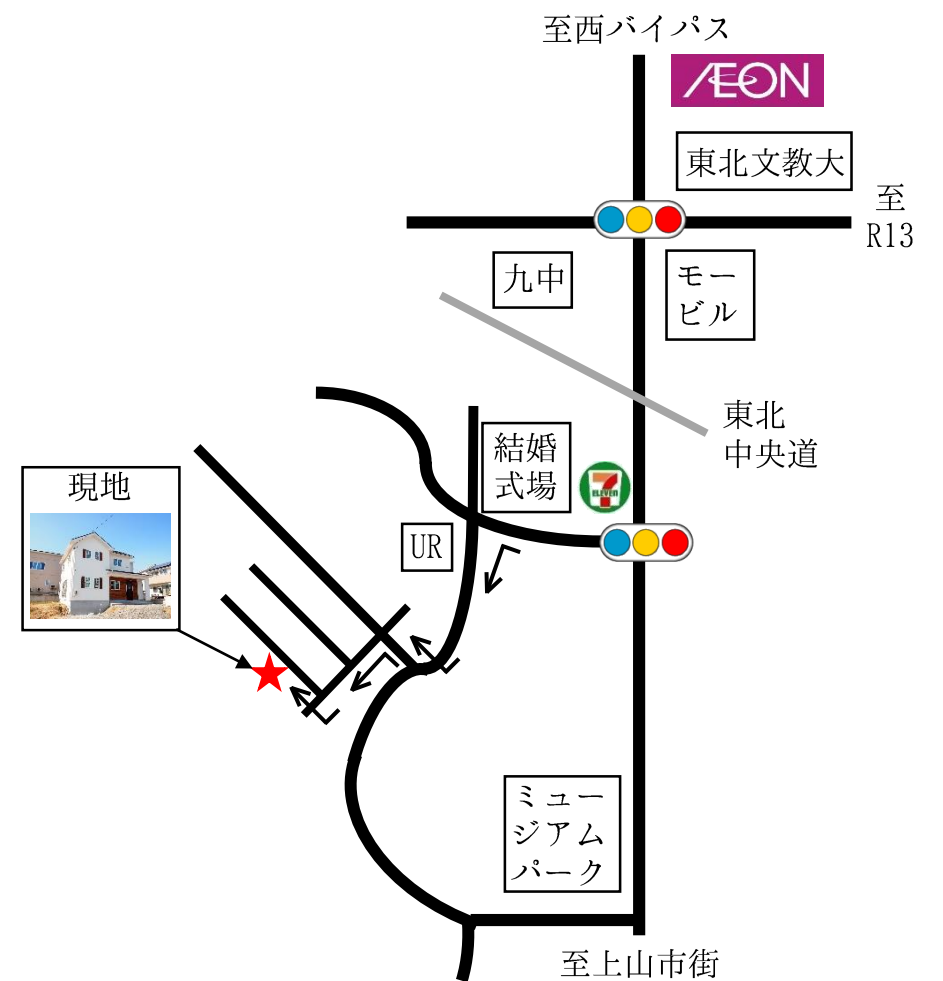

↑ オープンハウスのご案内

日時：平成28年3月22日～3月26日（予約制）

場所：山形市みはらしの丘二丁目24-9

連絡：023-688-9622

携帯：080-3327-0291

※予約制の案内となりますので、お手数ですが事前に電話か弊社HP内の問合せフォームからのメール等にて内覧希望時間の予約の連絡をお願い致します。

敷地面積：74.19坪 延床面積：32.82坪

外壁：スタッコラスト塗壁・レッドシダー板張り
窯業系サイディング

屋根：アスファルトシングル

床：ボルドーパイン無垢フローア

壁：足場板・古材・輸入クロス・ビニールクロス

設備：オーダーキッチン・造作洗面台

他：輸入無垢扉・コロニストドア・アメリカンスイッチ