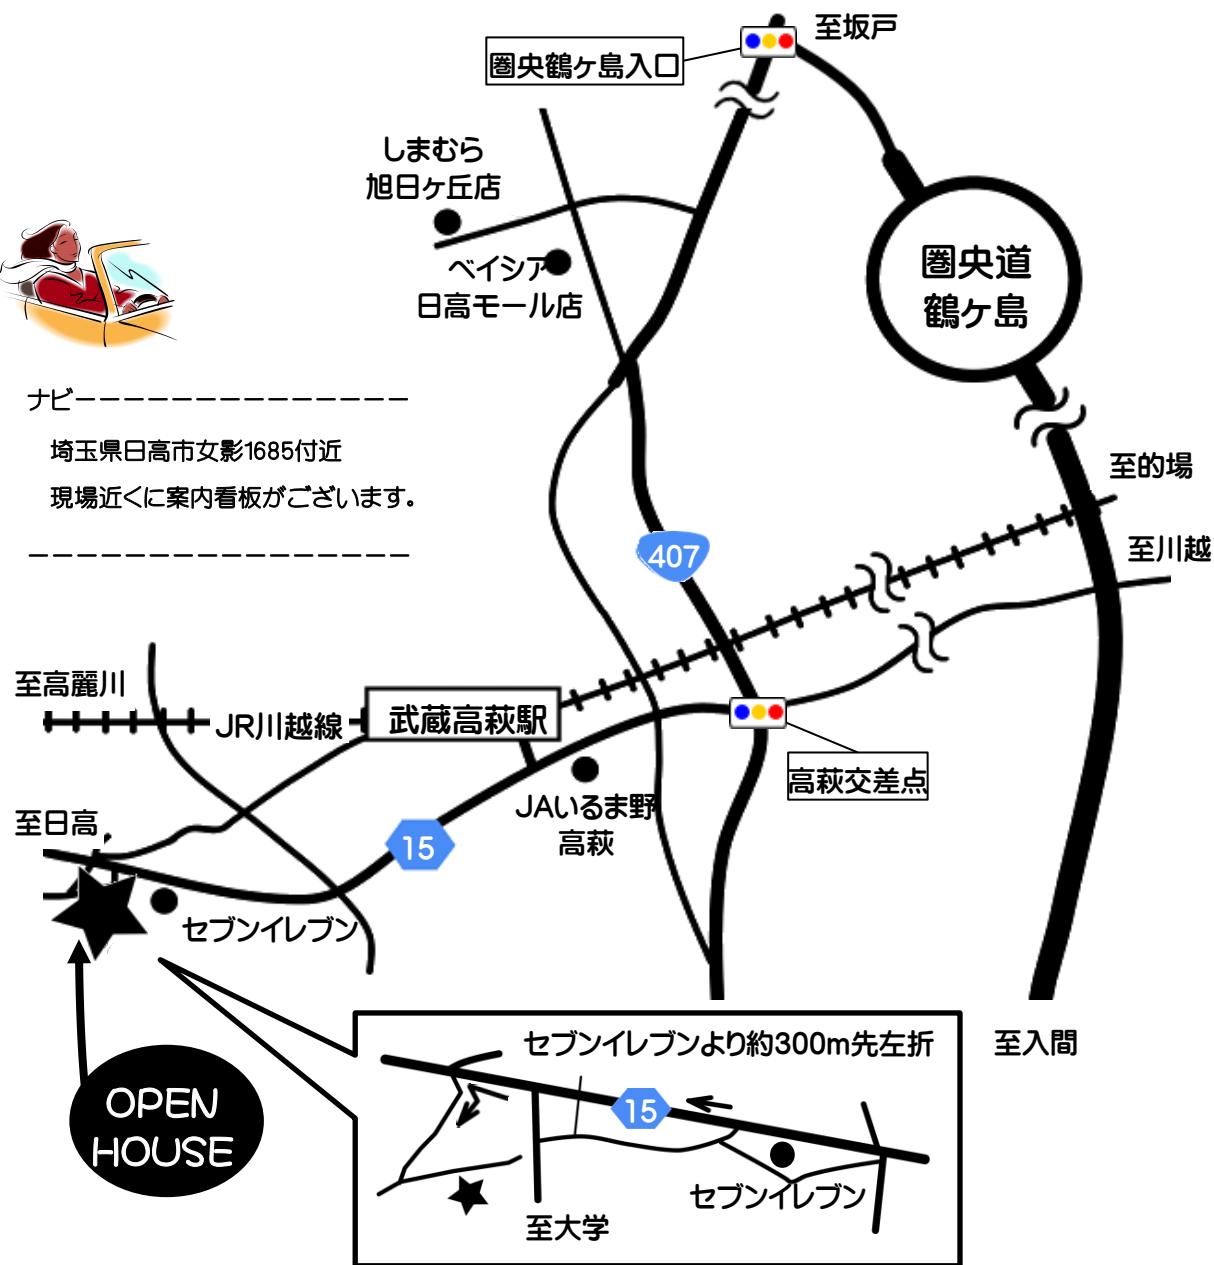

Open House MAP

ナビ-----
 埼玉県日高市女影1685付近
 現場近くに案内看板がございます。

会場内でのお願い

オープン展示会は、お施様のご厚意によって開催させて頂いております。
 会場内では直接手を触れないよう、手袋のご協力をお願い致しております。
 また、小さなお子様用のスリッパをご用意いたしておりません。
 ご来場の際、お子様には靴下着用にてのご見学にご協力下さいますようお願い申し上げます。

ECOなスウェーデンスタイル 鶴ヶ島三ツ木展示場

埼玉県鶴ヶ島市三ツ木新町2-7-3
 FreeDial 0120-623-202

ジャストサイズのプロヴァンススタイル 鶴ヶ島脚折展示場

埼玉県鶴ヶ島市脚折1484-41
 FreeDial 0120-883-024

●参考プラン

American Country

27坪タイプ

本体価格(税抜)

1,227万円

French Country

26坪タイプ

本体価格(税抜)

1,150万円

French Country
 Panorama Style

30坪タイプ

本体価格(税抜)

Seek

埼玉県鶴ヶ島市脚折1484-41
 TEL 049-279-3270

商品入荷のお知らせや、日々の事などブログで紹介中

埼玉県鶴ヶ島市の輸入建材・雑貨 Seek

検索